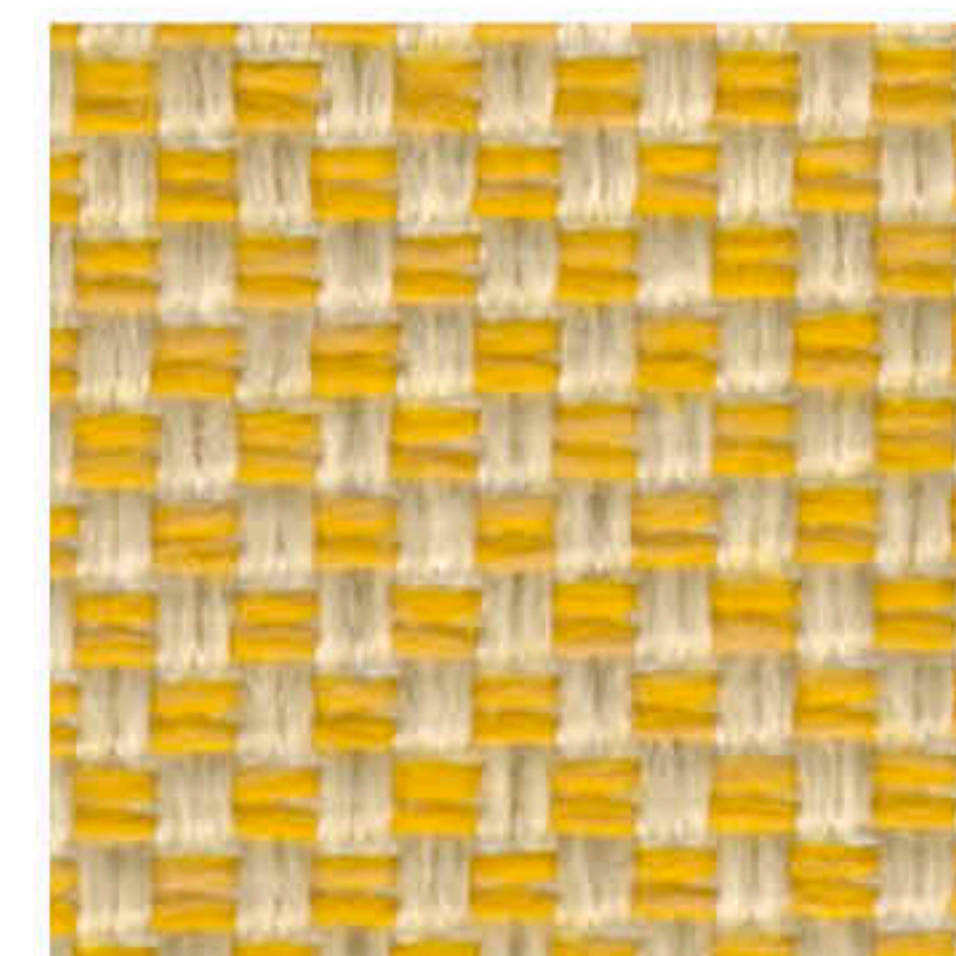

crevin

Vita (Imp)

Color Swatches

07

16

75

12

17

29

24

19

32

30

38

31

37