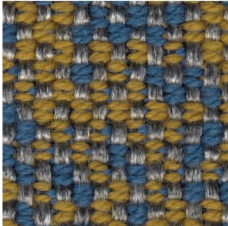

crevin

Xeon

Muestra de Color

46