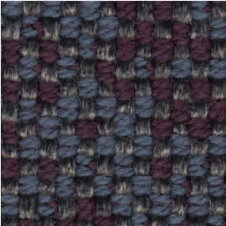

crevin

Xeon

Muestra de Color

68