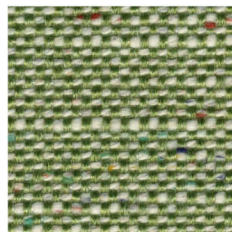

crevin

Iris

Muestra de Color

05

07

11

29

61

20

39

51

43

49