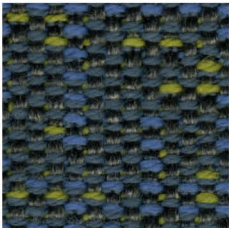

crevin

Galaxy

Muestra de Color

05

11

95

41

20

38

36

49

45

43

42

47

60