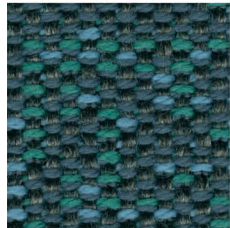

crevin

Galaxy

Muestra de Color

05

11

95

41

20

38

36

49

45

43

42

47

60