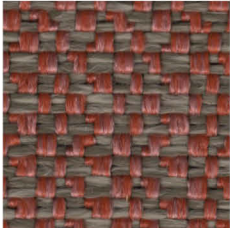

crevin

Twin-Fr

Muestra de Color

69